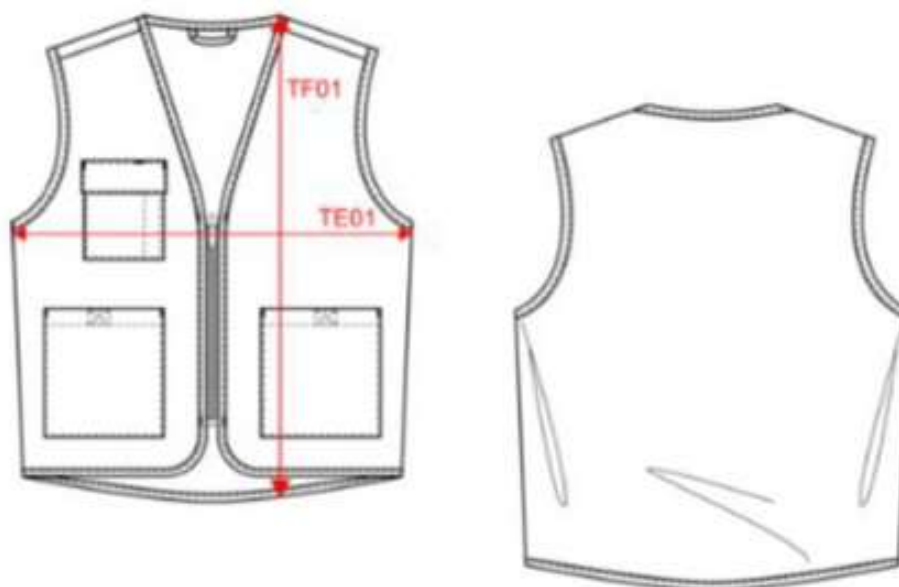

WK608

Gilet polycoton multipoches unisexe

Dimensions (cm)

Mesures en cm	XS	S	M	L	XL	XXL	3XL	4XL	5XL
TE01 - 1/2 largeur poitrine à 1.5cm de l'emmanchure	50.00	53.00	56.00	59.00	62.00	65.00	68.00	71.00	74.00
TF01 - Hauteur totale de l'HSP	72.50	74.50	76.50	78.50	80.50	82.50	84.50	86.50	88.50